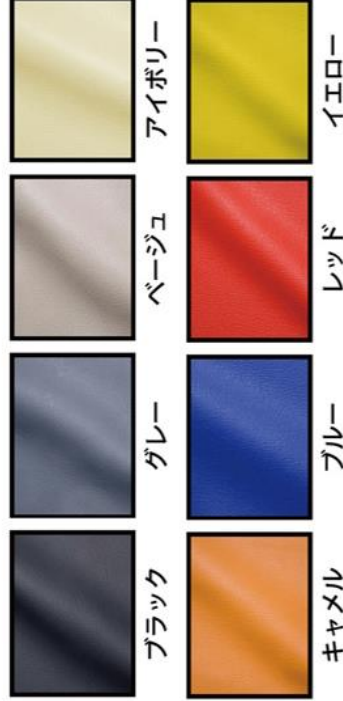

Dotty Exclusive Program for BMW

BMW 専用シートカバーを開発!!
エクスクルーシブ仕様が登場!

刺激的なインテリアへ! Dotty エクスクルーシブ "M" スタイル。

BMW スポーツイメージにあわせてセレクトした、「Dotty エクスクルーシブプログラム for BMW」M ラインカラーとジャーマンカラーの2パターンをご用意しました。圧倒的な存在感をご体感下さい。あなたのBMWをよりスタイリッシュに演出します。

■ DEP-Mのベースカラーは 下記8色から選択頂けます。

ダブルステッチの縫製糸は、基本ベースカラー一色ですが、
ご自由にカラー(全12色から)を無料にてお選び頂くことも可能です。
(ステッチ色:ブラック/ベージュ/グレー/ホワイト/レッド/ブルー/アイエロー/ゴールド/
アイボリー/シルバー/パープル/グリーン) ※キャメルはゴールドステッチが標準です。

■ センターカラーは下記2色から選択頂けます。

M ラインカラー
(レッド/ブルー/スカイブルー) (イエロー/レッド/ブラック)

ジャーマンカラー
(イエロー/レッド/ブラック)

※車種によりセンターカラー配置が異なります。※画像は車種コード #W140 です。

商品名：D・E・P-M Dotty Exclusive Program-M デザイン

■ 仕様

設定車種：BMW 但し Dotty 設定車種に限ります。
セット内容：フロントシート、リアシート、
ヘッドレスト

★ DEP-M

素材：SS-PVC (スーパーソフトPVC)

※スカイブルーは PVC

価格 (税込)：1列車 ¥65,880 / 2列車 ¥81,000

★ GT-M

素材：PVC レザー (DEP-M の PVC 仕様です)

※(ベースカラーはブラックのみ)

※(センターカラーは M ラインカラーのみ)