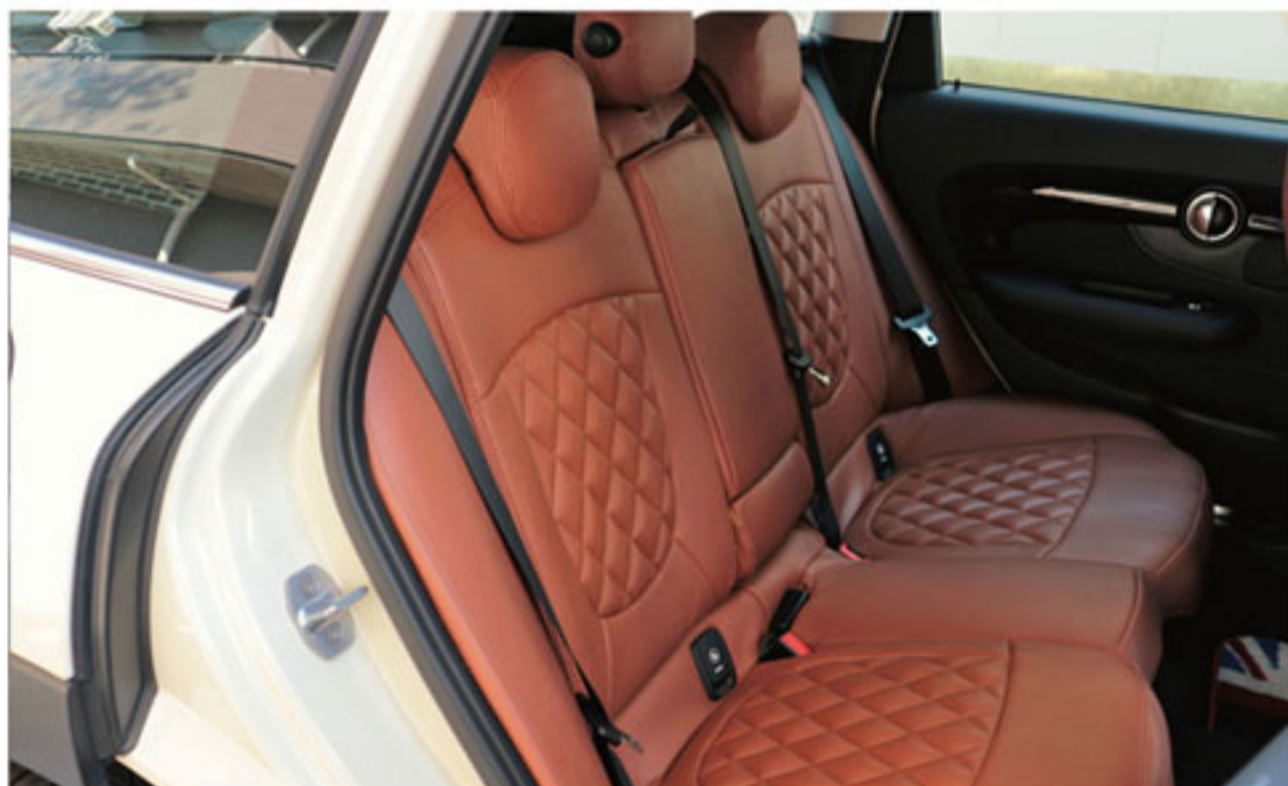

MINI Clubman 
DIA-LUX
センターパンチング

- 車種コード：#W511
- 車種：BMW-MINI Clubman
- 製造年式：2015.09～現在
- 区分：輸入車2列
- 定員：5人
- 型式：F54 クラブマン
- グレード：ワン、クーパー、クーパーD
フロントノーマルシート、リア背面4:2:4分割(リアセンターアームレスト有り)
- <※本革シート車&本革とのコンビシート車は適合不可>
- <※センターコンソール用カバー付属>

◆ シートカバー一式 **¥85,320**

※レザーシートカバーの
取付工賃は含みません

※税込価格 (税抜価格：¥79,000)

◆ トランクマット(1枚) **¥6,264**

・素材 SS-PVC
・カラー：ブラック、グレー、ベージュ、
アイボリー、キャメル、レッド、ブルー、
モカブラウン、アロマワイン

※税込価格 (税抜価格：¥5,800)